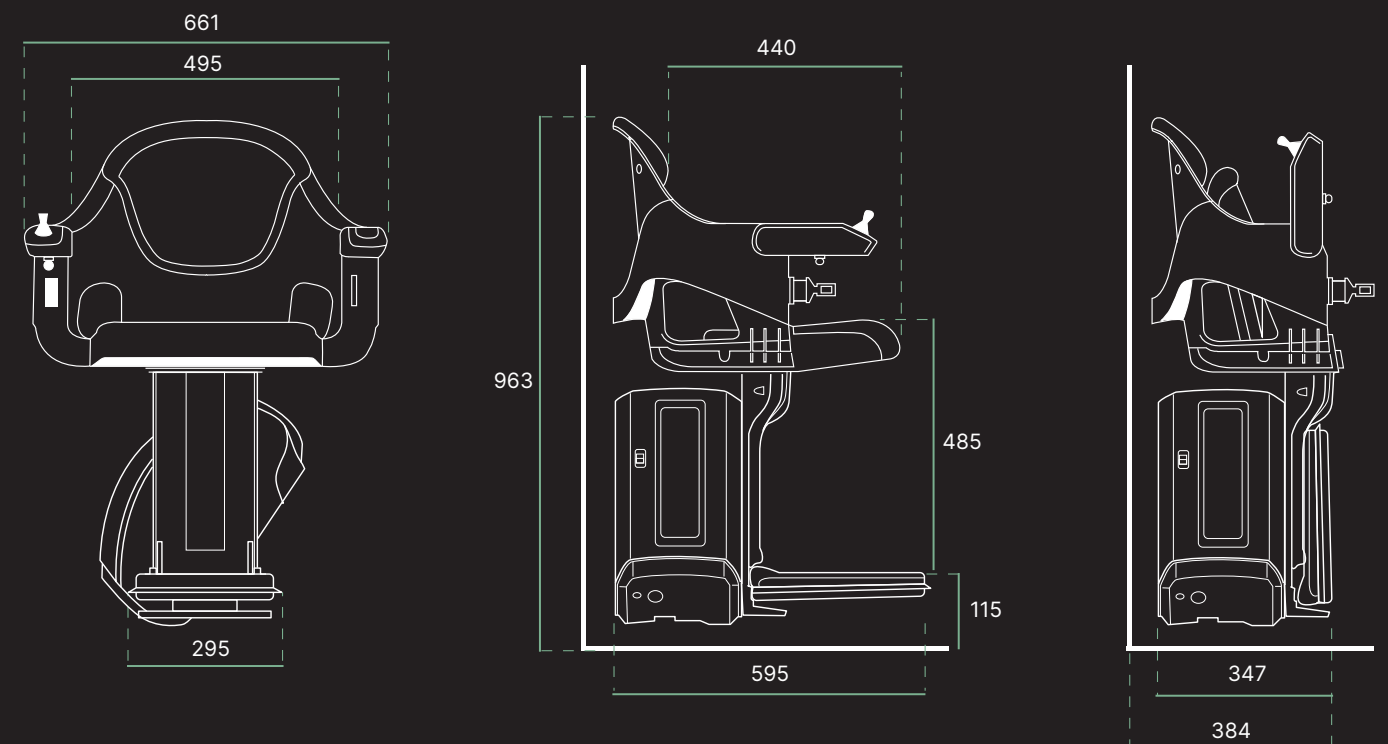

PAKET- ÜBERSICHT

Merkmale und Optionen	Standard	Extra	Outdoor
Max. Benutzergewicht 160kg bei 45°	•	•	•
Max. Benutzergewicht 136 kg bei 53°	•	•	•
Leicht zu bedienender Joystick	•	•	•
Erkennung der Armllehne	•	•	•
Not-Aus-Taste	•	•	•
Einhandbedienung Sicherheitsgurt mit Erkennung	•	•	•
Vinyl-Sitzpolsterung	•	•	
Automatischer Drehsitz		•	
Elektrisch verbundene Fußstütze		•	
Sitzhöhenverstellung		•	
Tastensperre		•	•
Außenschutz, einschließlich Außenabdeckung			•
Rufanlage	Optional	Optional	Optional
Klappschiene	Optional	Optional	

14

TECHNISCHE SPEZIFIKATION

Geschwindigkeit	0,12 m/s (23,6 ft/min)
Antriebsart	Zahnstangenantrieb
Motor (Watt)	280 W
Tragkraft	160kg bei max 45° 136kg bei max. 53° 145kg mit Scharnier
Batterien	2 × 12V, 7Ah (innen) 2 × 12V, 9Ah (außen)
Funktion	Joystick
Treppenneigung	28° bis 53° (bis zu 45° für den Einsatz im 160-kg-Bereich)
Zertifizierung	Maschinenrichtlinie 2006/42/EG EN 81-40:2020
Modellcode	RP00-ST
Automatischer Stopp	Ja
Fußstütze	Ja
Aufrollbarer Sicherheitsgurt	Ja

BB

Ich war auf der Suche nach einem geraden Treppenlift, den ich in mein Produktportfolio aufnehmen wollte, und fand schließlich HomeGlide online. Mir gefällt, dass es sich um einen sehr modern aussehenden Treppenlift handelt, aber es ist auch ein großartiges Produkt, das man auf Lager halten kann, um schnelle Lieferzeiten zu erreichen."

15